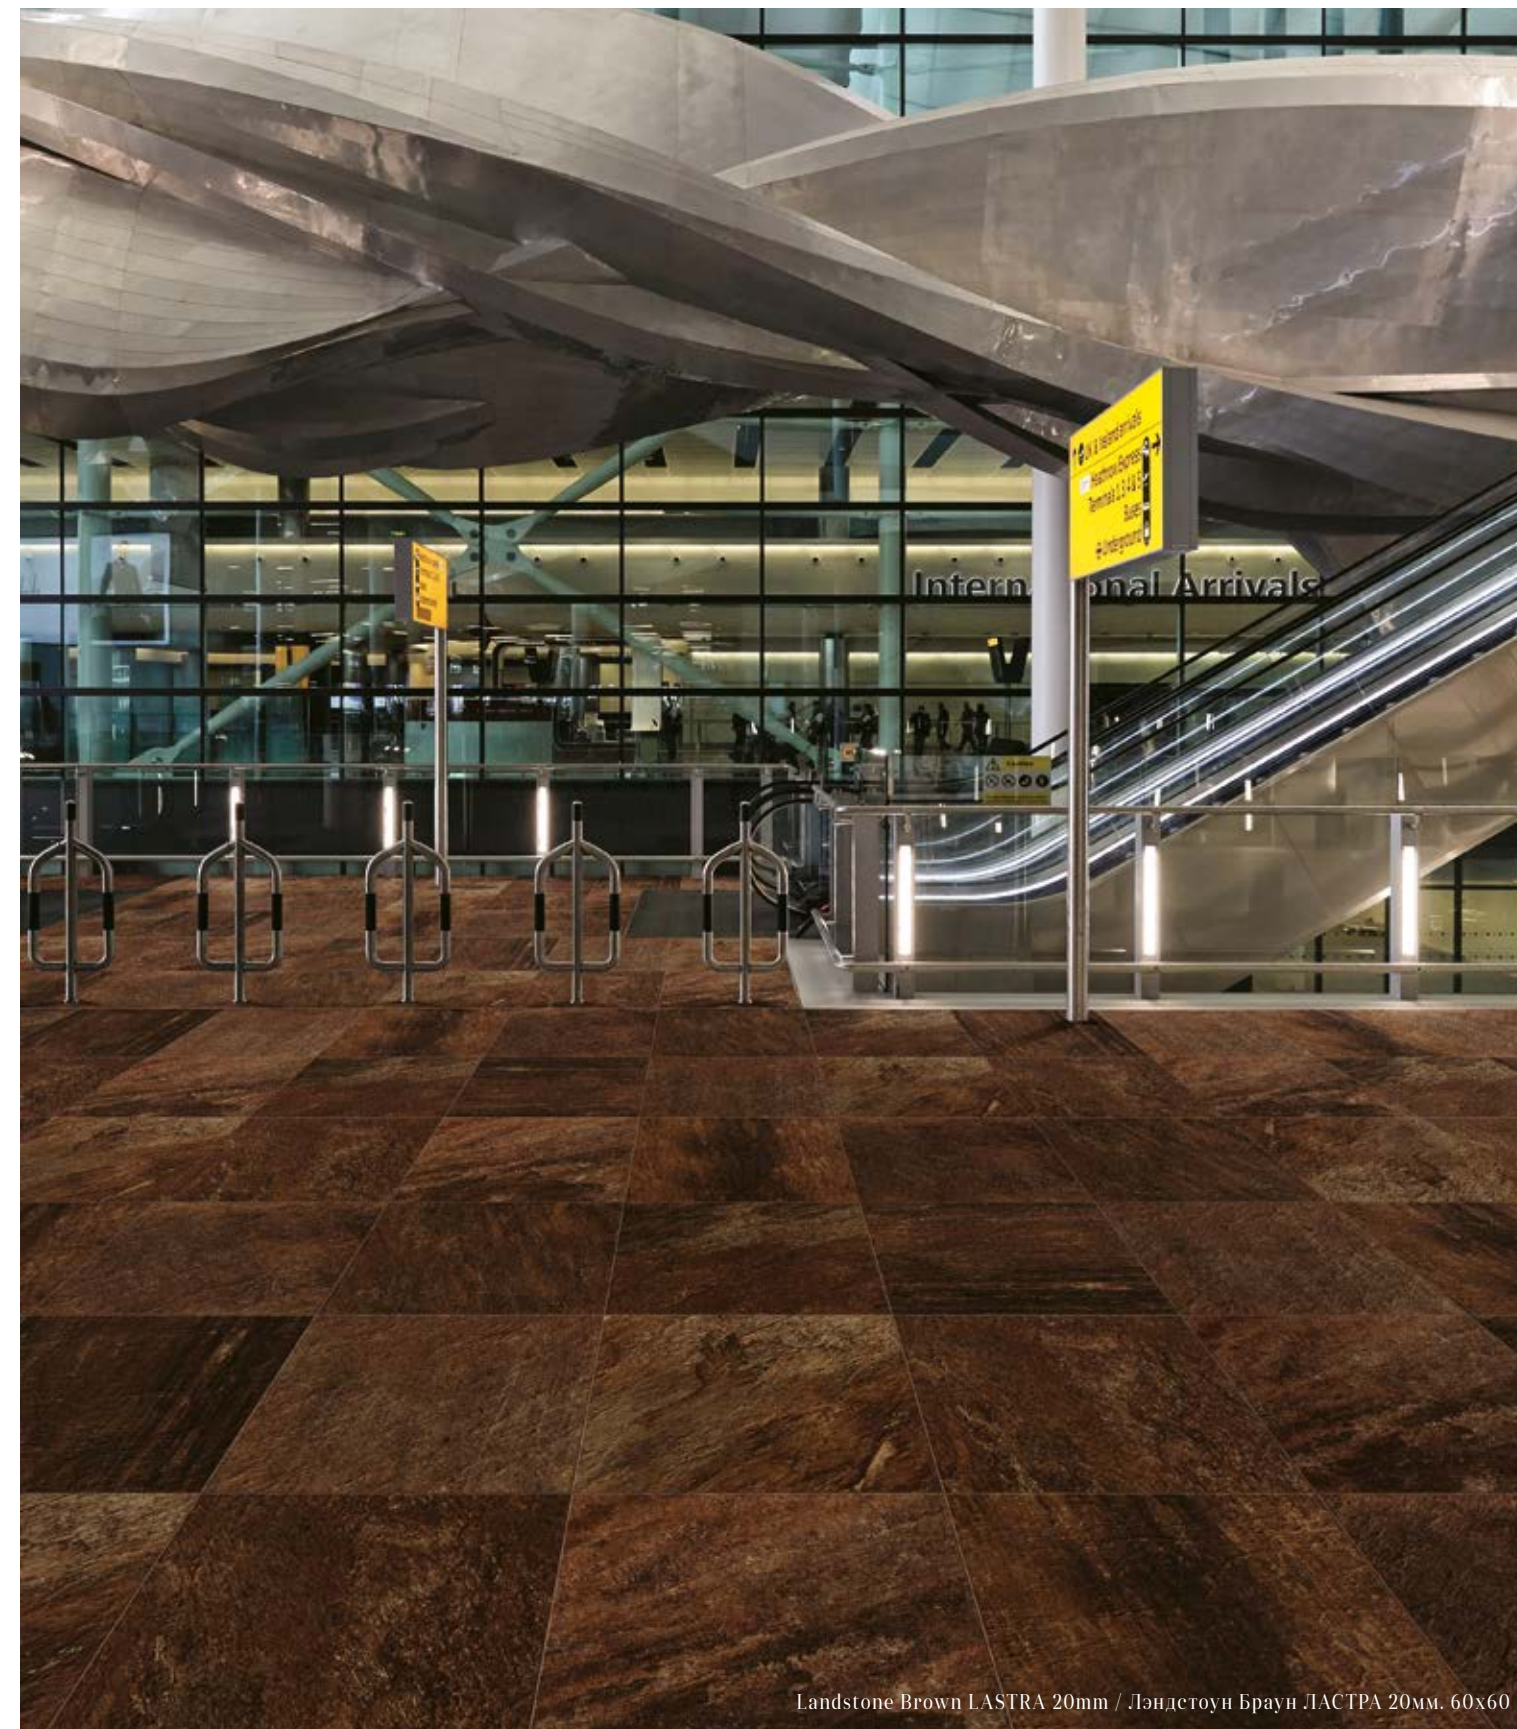

Landstone Brown LASTRA 20mm / Лэндстоун Браун ЛАСТРА 20мм. 60x60