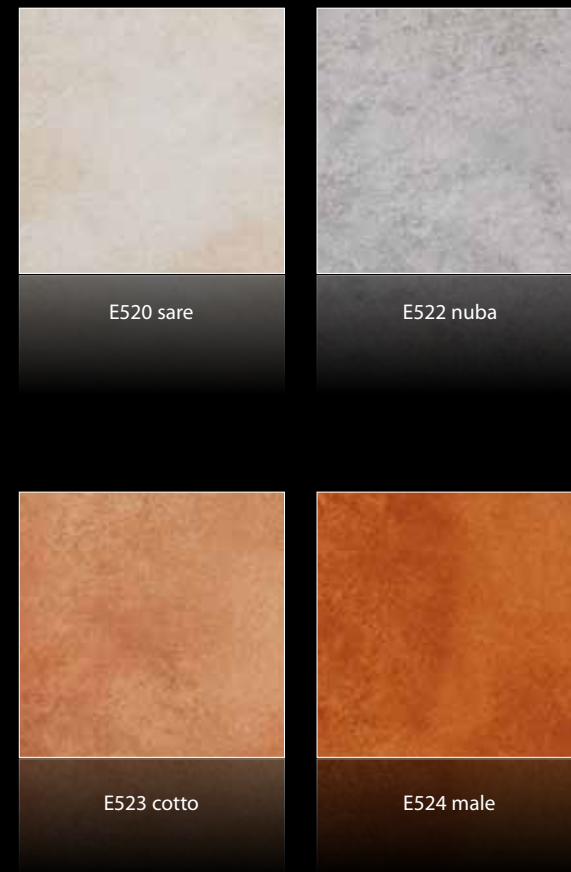

Примечания

Обозначение артикула	8030 Плитка	8044 Плитка	8130 Плитка для ступени, с насечкой	9350 Ступень рядовая, с флорентийским профилем	9331 Ступень угловая, с флорентийским профилем	8106 Плинтус
Размер раstra в см	30	30 x 45	30	30	30	30
технологические стандартные размеры в мм	294 x 294 x 8	444 x 294 x 8	300 x 294 x 8	340 x 294 x 11	345 x 345 x 12	294 x 73 x 8
E522 nuba E523 cotto	●	●	●	●		●
E520 sare					●	
E524 male					●	
шт. в пакете	11	7	11	4	1	18
количество штук в м2 с учетом шва	11,00	7,41	3,30	3,30	-	3,30
количество штук в палете	704	364	704	160	78	3.240
количество м²/п.м. в упаковке	1,00	0,94	3,33	1,21	-	5,45
количество м²/п.м. в палете	64,00	49,12	213,33	48,48	-	981,82
количество упаковок в палете	64	52	64	40	78	180
вес палеты в кг	1.011	837	1.042	448	-	1.257
вес штуки в кг	1,436	2,300	1,480	2,800	4,000	0,388
вес м²/п.м. в кг	15,796	17,043	4,884	9,240	-	1,280
вес упаковки в кг	15,796	16,100	16,280	11,200	4,000	6,984
Класс противоскольжения	R 10/A	R 10/A	R 10/A	R 10/A	R10/A	-
группа истираемости	5	5	5	5	5	-

● = складская позиция (как правило, в наличии на складе). Изображенные форматы представляют собой символические изображения. Указанные геометрические размеры являются ориентировочными. Все данные указаны без гарантии.

Настоящая керамика – made in Germany